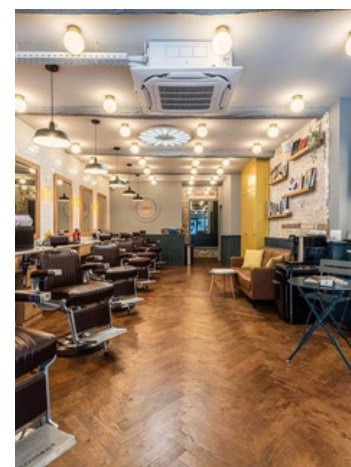

BONHOMME

UN CADRE UNIQUE, IDÉALEMENT
SITUÉ AU CŒUR DE CANNES.

Situé rue des Belges, entre la Croisette et la rue d'Antibes, Bonhomme offre un espace événementiel accessible et visible, à deux pas des lieux incontournables de Cannes. À quelques minutes à pied du Palais des Festivals, des plages et de la gare, il bénéficie de l'une des adresses les plus stratégiques de la ville.