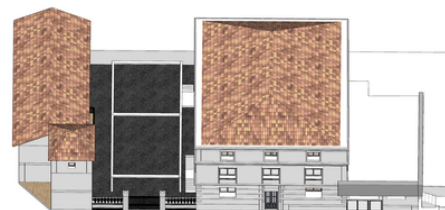

DÉCOUVREZ LE LIEU

UN COMPLEXE ÉVÉNEMENTIEL UNIQUE À CANNES

Organisez votre événement dans un cadre exceptionnel. Entièrement rénové en 2024, cet ancien hôtel offre désormais un cadre réellement exclusif pour vos moments les plus mémorables à Cannes.

LA MAIN ROOM

- 150m² en bord de mer, baignée de lumière naturelle
- Vue imprenable sur la mer et la croisette

LA TERRASSE ET ANNEXE

- 150m² de terrasse dont 90m² couverts par double store modulable
- L'annexe propose 2 espaces intérieurs avec vue sur la terrasse

LES SALONS ET BUREAUX

- 4 salons personnalisables et intimistes de 60m²
- Loges VIP, showroom, interviews, coworking

UN EMPLACEMENT PRIVILÉGIÉ

Accolé à l'Hôtel Carlton, en plein cœur du Boulevard de la Croisette, l'Espace Croisette bénéficie de l'adresse événementielle la plus recherchée de Cannes.

PALAIS DES CONGRÈS ET DES FESTIVALS

à 10 minutes (800m)

GARE DE CANNES

à 14 minutes (1km)

PLAGES

à 2 minutes (100m)

AÉROPORT DE CANNES MANDELIEU

à 19 minutes (7,5km)

AÉROPORT DE NICE

à 30 minutes (25km)

MAIL.

contact@magic-octopus.com

TÉLÉPHONE.

+33 9 86 14 15 41

ADRESSE.

6 Boulevard Carnot, 06400 Cannes