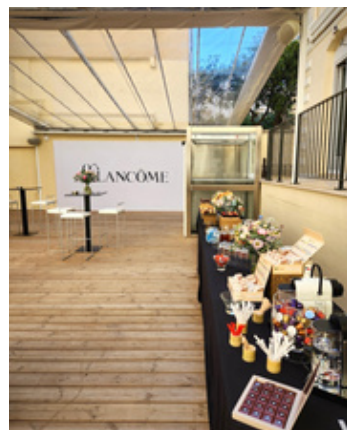

DÉCOUVREZ LE LIEU

UN COMPLEXE ÉVÉNEMENTIEL UNIQUE À CANNES

Organisez votre événement dans un cadre exceptionnel. Entièrement rénové en 2024, cet ancien hôtel offre désormais un cadre réellement exclusif pour vos moments les plus mémorables à Cannes.

LA MAIN ROOM

- 150m² en bord de mer, baignée de lumière naturelle
- Vue imprenable sur la mer et la croisette

LA TERRASSE ET ANNEXE

- 150m² de terrasse dont 90m² couverts par double store modulable
- L'annexe propose 2 espaces intérieurs avec vue sur la terrasse

LES SALONS ET BUREAUX

- 4 salons personnalisables et intimistes de 60m²
- Loges VIP, showroom, interviews, coworking