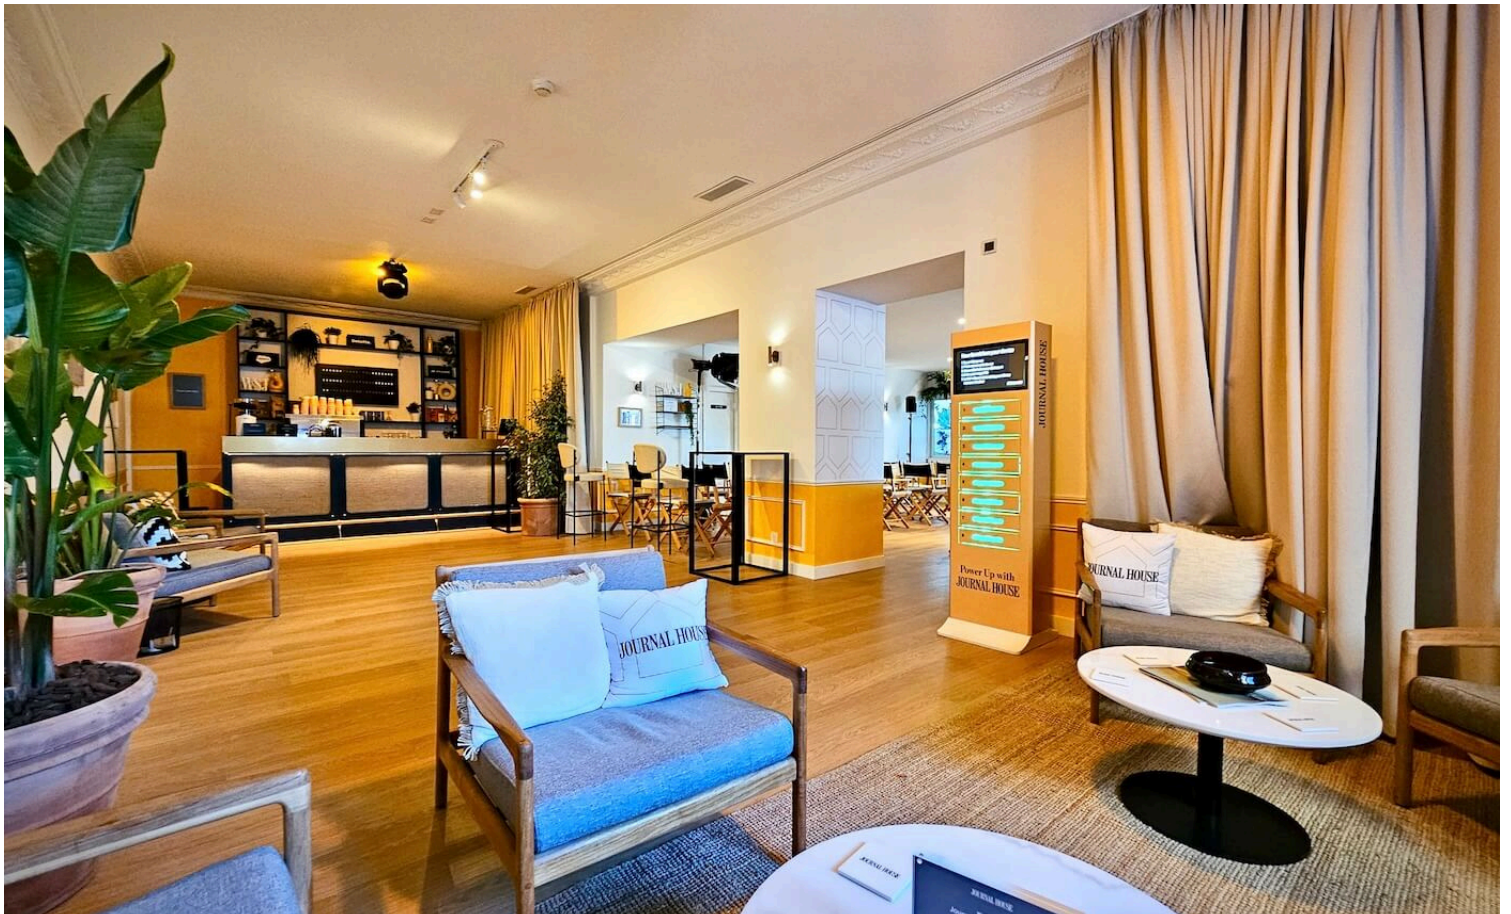

LA MAIN ROOM