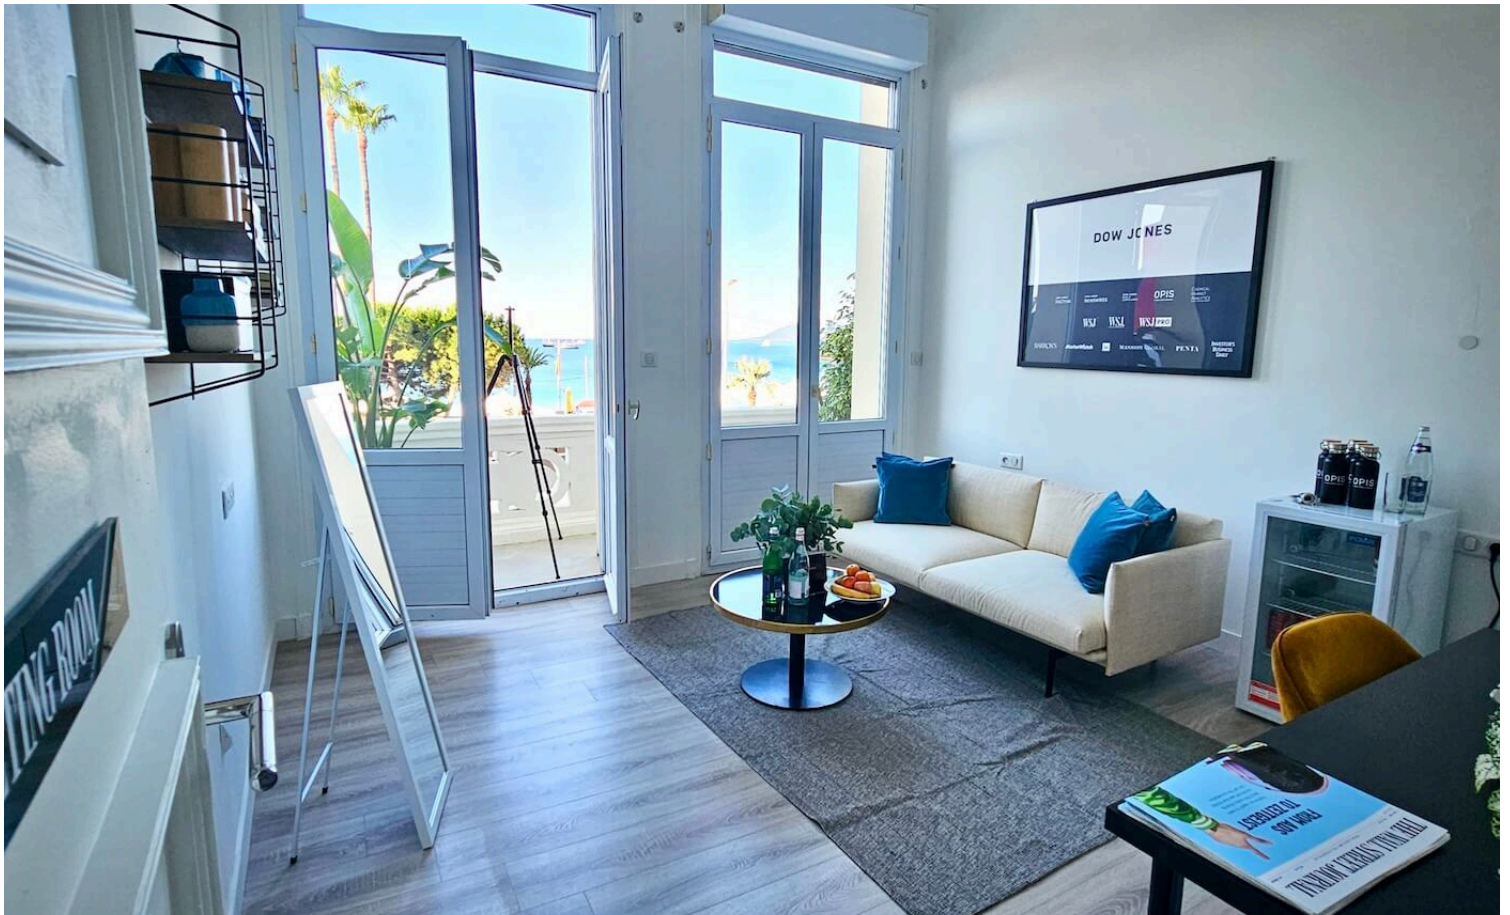

LES SALONS ET BUREAUX