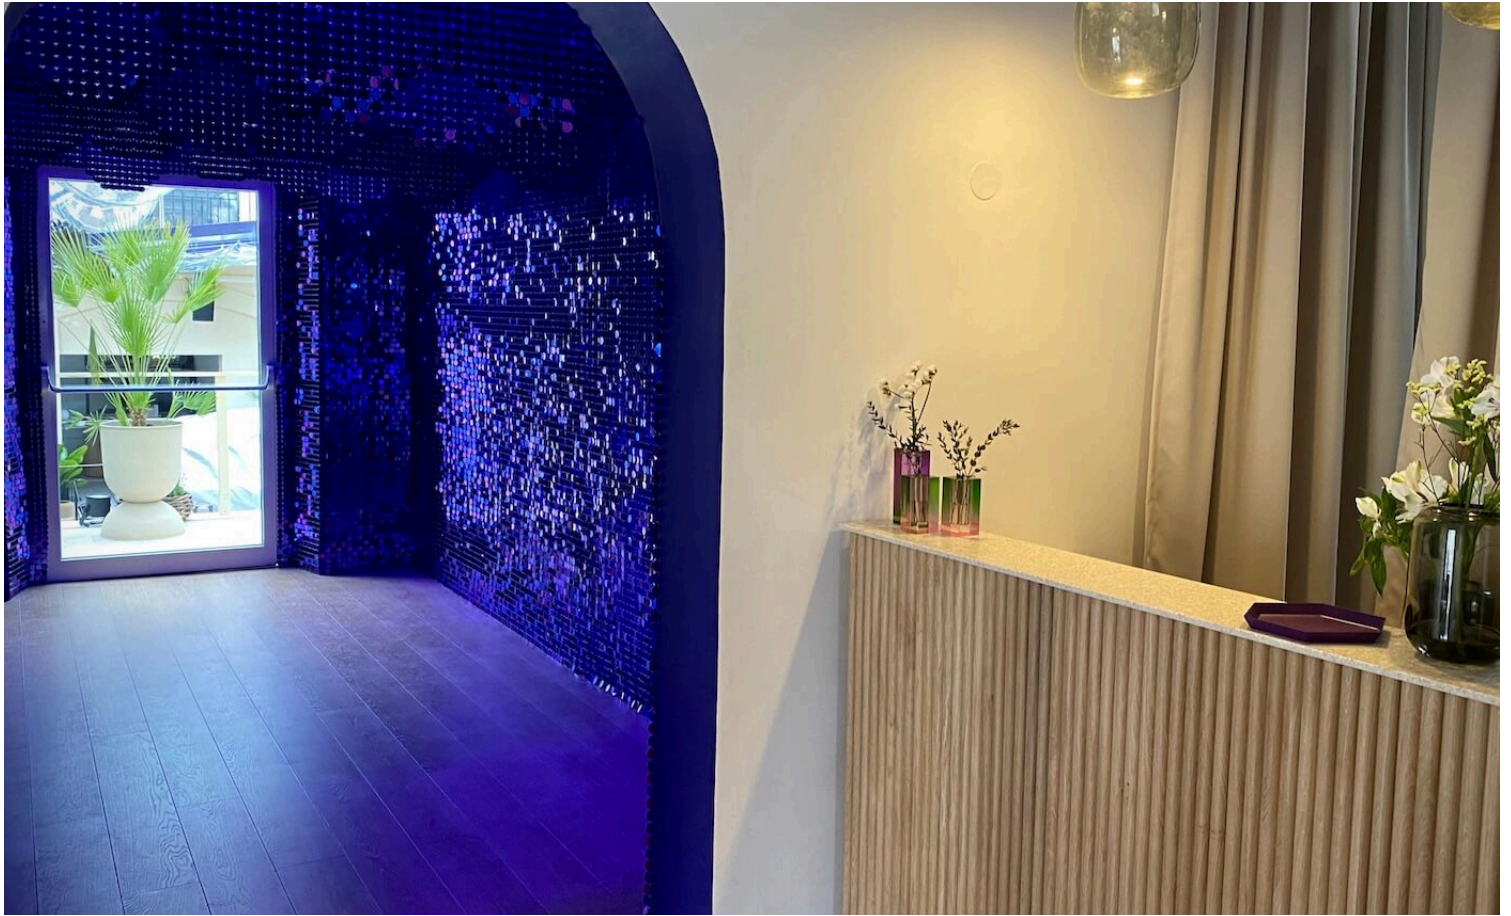

LA MAIN ROOM