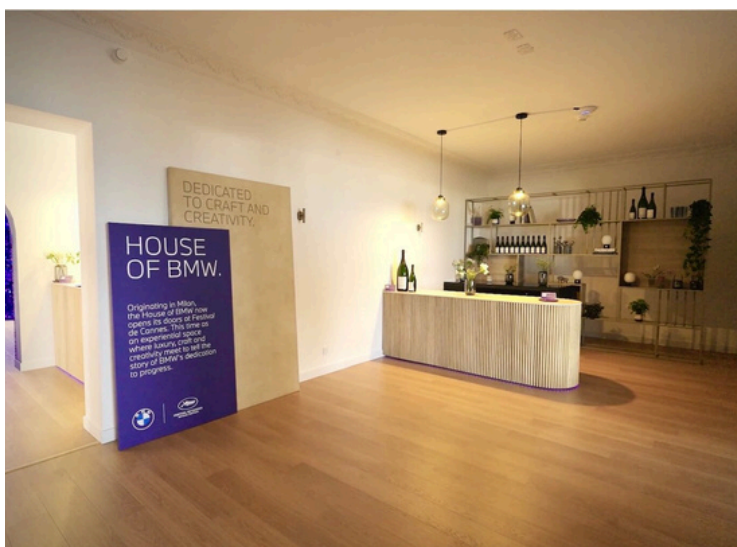

ESPACE CROISSETTE

Le lieu événementiel incontournable sur la Croisette

.Magic.
Octopus.

570 M²

5 espaces intérieurs et extérieurs

40M² D'ENSEIGNE

Visibilité unique depuis la Croisette

N°1

Des emplacements, vue mer

ESPACE CROISSETTE

LE SEUL LIEU DÉDIÉ
EXCLUSIVEMENT À L'ÉVÉNEMENTIEL
SUR LA CROISSETTE.

Idéalement situé sur le boulevard de la Croisette, le domaine comprend un bâtiment principal de 4 étages surplombant la mer, ainsi que 2 terrasses privées, et un bâtiment annexe de 2 étages. Une configuration unique et une visibilité incomparable au cœur même de Cannes.

ESPACES MODULABLES

Pour une circulation fluide et une liberté créative totale

PRIVATISATION FLEXIBLE

Totale ou partielle, selon la nature de votre événement

ESPACES ÉQUIPÉS

Son, lumières et vidéoprojecteur intégrés

LA MAIN ROOM

- 150m² en bord de mer, baignée de lumière naturelle
- Vue imprenable sur la mer et la croisette

LA TERRASSE ET ANNEXE

- 150m² de terrasse dont 90m² couverts par double store modulable
- L'annexe propose 2 espaces intérieurs avec vue sur la terrasse