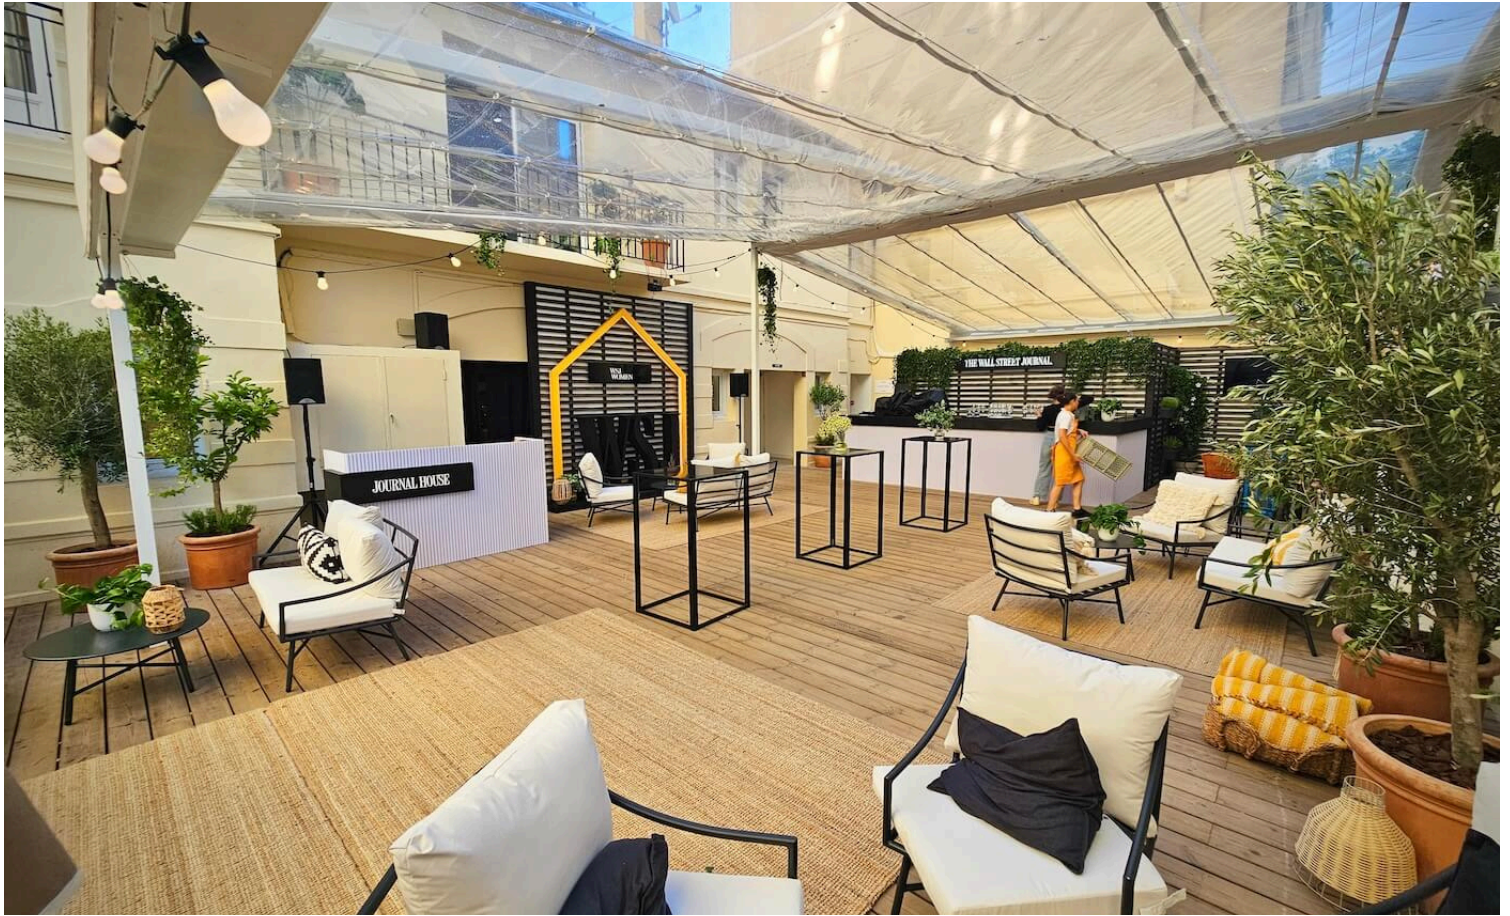

LATERRASSE ET ANNEXE