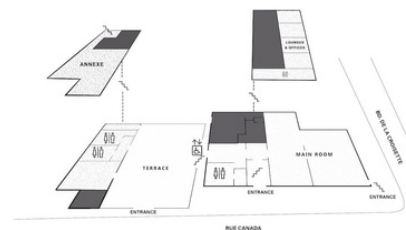

LA MAIN ROOM

- 150m² en bord de mer, baignée de lumière naturelle
- Vue imprenable sur la mer et la croisette

LA TERRASSE ET ANNEXE

- 150m² de terrasse dont 90m² couverts par double store modulable
- L'annexe propose 2 espaces intérieurs avec vue sur la terrasse

LES SALONS ET BUREAUX

- 4 salons personnalisables et intimistes de 60m²
- Loges VIP, showroom, interviews, coworking

UN EMPLACEMENT PRIVILÉGIÉ

Accolé à l'Hôtel Carlton, en plein cœur du Boulevard de la Croisette, l'Espace Croisette bénéficie de l'adresse événementielle la plus recherchée de Cannes.