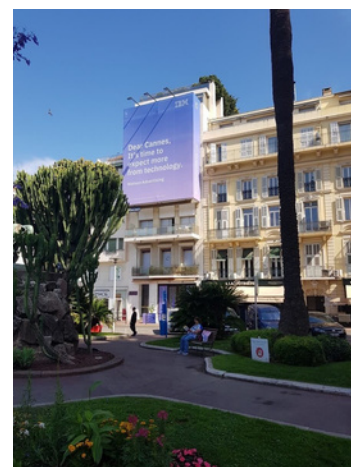

SQUARE MÉRIMÉE

Le lieu idéal pour vos événements à Cannes

.Magic.
Octopus.

300 M²
Répartis sur 3 étages

150M DE VISIBILITÉ
Affichage extérieur depuis la
Croisette

EMPLACEMENT N°1
Face au Palais des Festivals

LE SQUARE MÉRIMÉE

UN ESPACE ÉVÉNEMENTIEL UNIQUE,
EN PREMIÈRE LIGNE SUR LA
CROISSETTE.

Cet espace exceptionnel est situé face au Palais
des Festivals et propose 300m² répartis sur 3
étages distincts avec terrasse au dernier étage et
un grand espace publicitaire extérieur qui offre
une visibilité exceptionnelle à la marque.

TERRASSE AU DERNIER ÉTAGE

Vue sur la Croisette et le Palais des Festivals

VISIBILITÉ EXCEPTIONNELLE

Grand espace publicitaire

3 ESPACES DISTINCTS

Modulables selon vos besoins

DÉCOUVREZ LE LIEU

UN LIEU ADAPTÉ À CHAQUE OCCASION

Accolé à l'Hôtel Carlton, en plein cœur du Boulevard de la Croisette, l'Espace Croisette bénéficie de l'adresse événementielle la plus recherchée de Cannes.

PALAIS DES CONGRÈS ET DES FESTIVALS

à 2 minutes (90m)