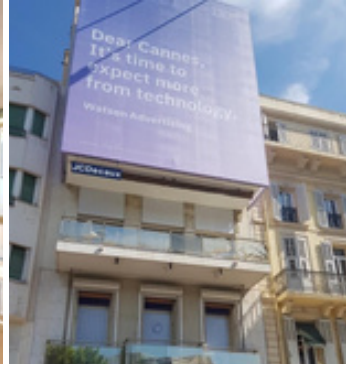

DÉCOUVREZ LE LIEU