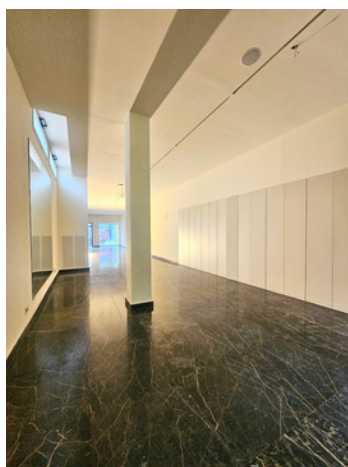

+370 M²

Espaces intérieurs modulables

150 PERSONNES

Capacité d'accueil,
configuration cocktail

N°1

Des emplacements,
proche Croisette

LE FORB'S

UN ESPACE SUR PLUSIEURS
NIVEAUX AU CŒUR DE CANNES,
POUR VOS ÉVÉNEMENTS.

Situé rue des Belges, dans un emplacement n°1 à proximité immédiate du Palais des Festivals et de la Croisette, Forb's bénéficie d'une localisation centrale et recherchée. Développé sur 560 m² répartis sur 3 niveaux, le lieu offre de grands volumes et une vitrine sur rue, permettant d'accueillir différents formats d'événements dans un environnement visible et structuré.

GRANDS ESPACES

Volumes généreux

CONFIGURATION 3 NIVEAUX

Organisation facilitée

VITRINE SUR RUE

Visibilité immédiate

DÉCOUVREZ LE LIEU

UN LIEU ADAPTÉ À VOS ÉVÉNEMENTS À CANNES

Forb's propose un espace de grande capacité, adapté à des événements nécessitant surface, visibilité et modularité, au cœur de l'activité cannoise.

UN EMPLACEMENT PRIVILÉGIÉ

Situé rue des Belges, à proximité immédiate du Palais des Festivals et de la Croisette, Forb's bénéficie d'un emplacement stratégique au centre des flux, idéal pour organiser des événements à Cannes.