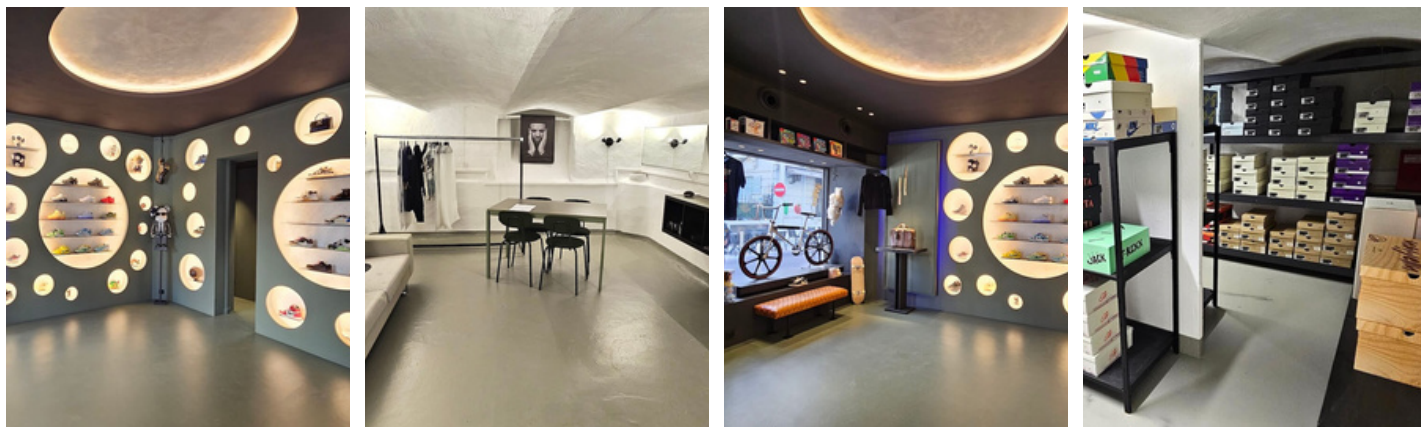

DÉCOUVREZ LE LIEU

UN LIEU ADAPTÉ À VOS ÉVÉNEMENTS À CANNES

Le local New propose un espace en vitrine, fonctionnel, idéal pour des activations, des opérations de visibilité ou un usage événementiel au cœur de Cannes.