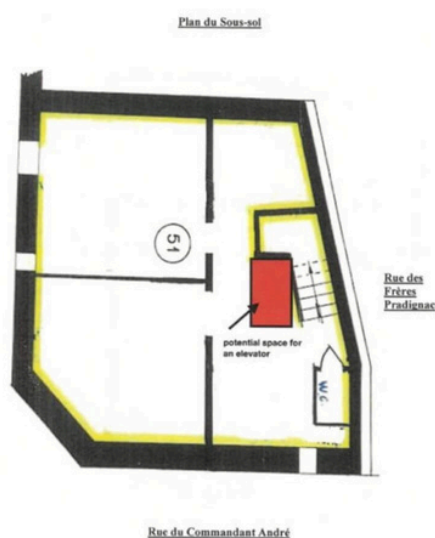

DÉCOUVREZ LE LIEU

UN LIEU ADAPTÉ À VOS ÉVÉNEMENTS À CANNES

Le local New propose un espace en vitrine, fonctionnel, idéal pour des activations, des opérations de visibilité ou un usage événementiel au cœur de Cannes.

UN EMPLACEMENT PRIVILÉGIÉ

Situé dans le Carré d'Or, à seulement 1 minute du Palais des Festivals, un emplacement central au cœur de Cannes et des principaux points d'intérêt.

PALAIS DES CONGRÈS ET DES FESTIVALS

à 1 minutes (100m)

GARE DE CANNES

à 7 minutes (500m)

PLAGES

à 2 minute (150m)

AÉROPORT DE CANNES MANDELIEU

à 21 minutes (6km)

AÉROPORT DE NICE

à 30 minutes (27km)

MAIL.

contact@magic-octopus.com

TÉLÉPHONE.

+33 9 86 14 15 41

ADRESSE.

6 Boulevard Carnot, 06400 Cannes