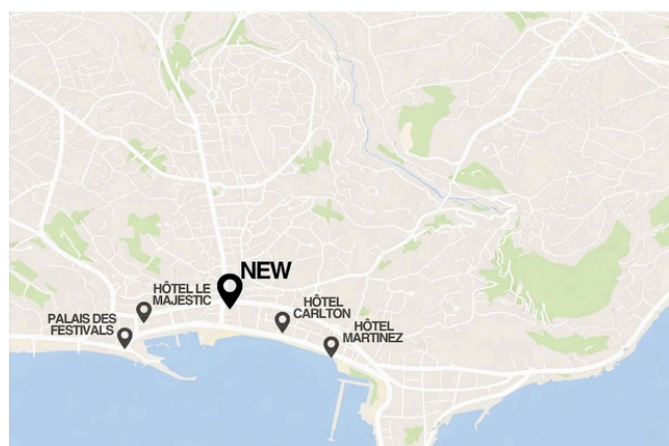

Pour du stockage

LE NEW

UN LOCAL IDÉALEMENT
SITUÉ AU CŒUR DE CANNES

Situé dans le Carré d'Or à Cannes, le local le New bénéficie d'un emplacement stratégique à seulement 1 minute du Palais des Festivals. Avec une surface de 18 m² et un sous-sol complémentaire pour du stockage, il constitue un espace fonctionnel et idéalement positionné.

2 ESPACES DISTINCTS

Accueil et stockage

PROXIMITÉ IMMÉDIATE

Du palais des festivals, de la gare et de la croisette

VITRINE SUR RUE

Visibilité optimale extérieure

DÉCOUVREZ LE LIEU

UN LIEU ADAPTÉ À VOS ÉVÉNEMENTS À CANNES

Le local New propose un espace en vitrine, fonctionnel, idéal pour des activations, des opérations de visibilité ou un usage événementiel au cœur de Cannes.

UN EMPLACEMENT PRIVILÉGIÉ

Situé dans le Carré d'Or, à seulement 1 minute du Palais des Festivals, un emplacement central au cœur de Cannes et des principaux points d'intérêt.

PALAIS DES CONGRÈS ET DES FESTIVALS

à 1 minutes (100m)

GARE DE CANNES

à 7 minutes (500m)

PLAGES

à 2 minute (150m)

AÉROPORT DE CANNES MANDELIEU

à 21 minutes (6km)