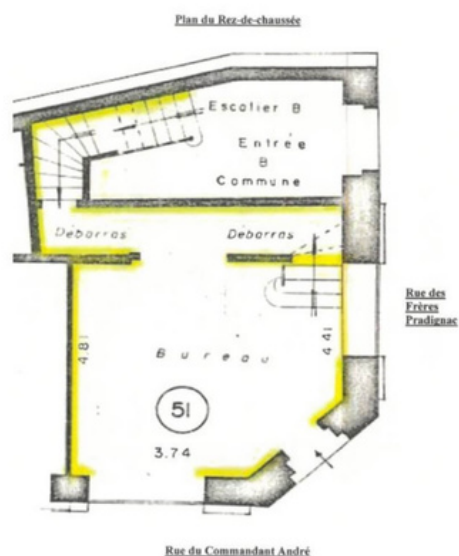

DÉCOUVREZ LE LIEU

UN LIEU ADAPTÉ À VOS ÉVÉNEMENTS À CANNES

Le local New propose un espace en vitrine, fonctionnel, idéal pour des activations, des opérations de visibilité ou un usage événementiel au cœur de Cannes.

UN EMPLACEMENT PRIVILÉGIÉ

Situé dans le Carré d'Or, à seulement 1 minute du Palais des Festivals, un emplacement central au cœur de Cannes et des principaux points d'intérêt.

PALAIS DES CONGRÈS ET DES FESTIVALS

à 1 minutes (100m)

GARE DE CANNES

à 7 minutes (500m)

PLAGES

à 2 minute (150m)

AÉROPORT DE CANNES MANDELIEU

à 21 minutes (6km)

AÉROPORT DE NICE

à 30 minutes (27km)

MAIL.

contact@magic-octopus.com

TÉLÉPHONE.

+33 9 86 14 15 41

ADRESSE.

6 Boulevard Carnot, 06400 Cannes